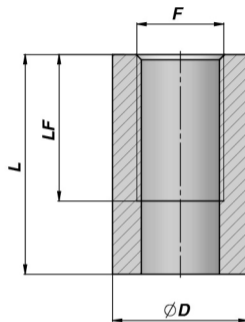

**CBSP****BORCHIA FILETTATA ALTA**  
HIGH THREADED PORT  
HOHES ANSCHLUSSGEWINDE

Codice Code Bestell-Nr.	F BSP	LF	L	ØD	kg x100
CBSP040000	1/4"	27	40	22	8,60
CBSP060000	3/8"	28	42	26	11,70
CBSP080000	1/2"	33	48	30	16,30

MATERIALE - MATERIAL: ACCIAIO - STEEL - STAHL 9SMn28