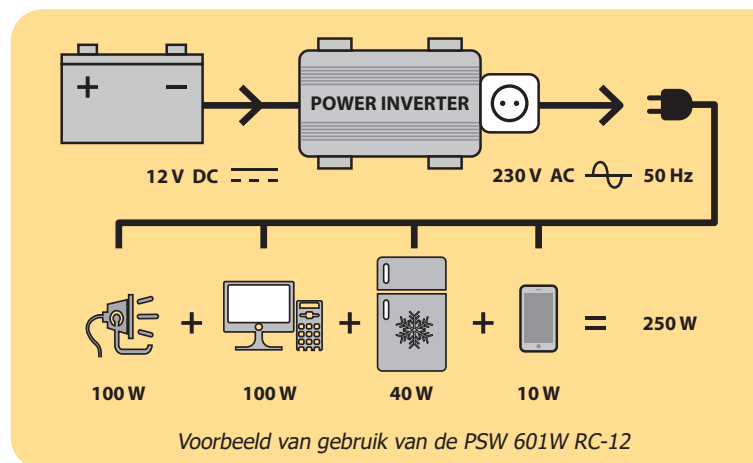

De PSW 601W RC12 vormt moeiteloos een 12V accu om tot 230V voeding, geschikt voor ieder apparaat tot 600W. Deze efficiënte omvormer levert een Pure Sine Wave stroom die geschikt is voor alle soorten huishoudelijke apparatuur, zelfs de meest gevoelige. Licht in gewicht en zeer stabiel, eenvoudig mee te nemen of permanent ergens te bevestigen. Dankzij de afstandsbediening kunt u deze omvormer ook bedienen als deze op een moeilijk toegankelijke plaats is geïnstalleerd.

Hoog rendement, geen energieverpilling

- Dankzij z'n **extreem hoge rendement** (90% max) restitueert de PSW 601W RC-12 meer energie dan een standaard omvormer.
- Dankzij de afstandsbediening is het mogelijk de omvormer uit te schakelen, en zo het energieverbruik tot een minimum te beperken. De accu ontladst niet, en **behoudt dus al z'n energie.**

Veilig in gebruik

- Thermische beveiliging, ventilatie.
- Beveiligd tegen overladen en kortsluiting.
- Beveiligd tegen onder- en overspanning.

Op afstand te bedienen

De meegeleverde afstandsbediening kan, dankzij de lange kabel, op 6 m afstand worden geïnstalleerd. Twee functies :

- Het op afstand bedienen van de omvormer met de On/Off knop.
- Het lampje waarschuwt u in geval van storing.

Geleverd met :

Power	Peak Power	Pure Sin Wave	Optimum Efficiency	Input DC	Output AC	Output USB DC							
600 W	1200 W	■	90%	12 V	230 V	5 V - 2 A	6 mm ²	■	■	■	-	267 x 171 x 74 mm	2 kg