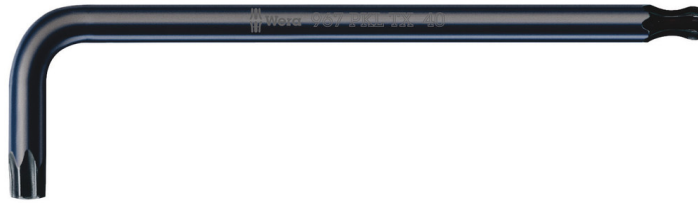

TORX® Stiftsleutels

GTIN:	4013288019585	Afmetingen:	127x30x6 mm
Onderdeelnr.:	05024208001	Gewicht:	31 g
Artikelnummer:	967 PKL TORX®	Land van herkomst:	CZ
		Goederencode (HS-code):	82041100

- Stiftsleutel voor binnen TORX® schroeven
- Met TORX® kogelkop aan de lange zijde
- BlackLaser voor extra corrosiebescherming en een lange levensduur
- Gelaserde en daardoor slijtvaste formaatcodering

Hoogwaardige stiftsleutel voor binnen TORX® schroeven. De kogel aan de lange zijde maakt veilig werken mogelijk, ook in lastige montageposities. Met extra lange zijde. De Blacklaser-oppervlakbehandeling zorgt voor een uitstekende oppervlakbescherming, ook tegen corrosie, en een lange levensduur. Ingelaserde en dus wrijfvaste formaatmarkering op de stiftsleutels om snel de juiste sleutel te kunnen vinden.

TORX® Stiftsleutels

Kogelkop TORX®

Dankzij het kogelkop-profiel is het mogelijk om de schroef onder een hoek aan- of los te draaien.

Uitstekende oppervlakbescherming

Stiftsleutels voorzien van Blacklaser-oppervlaktebehandeling voor uitstekende oppervlakbescherming en lange levensduur.